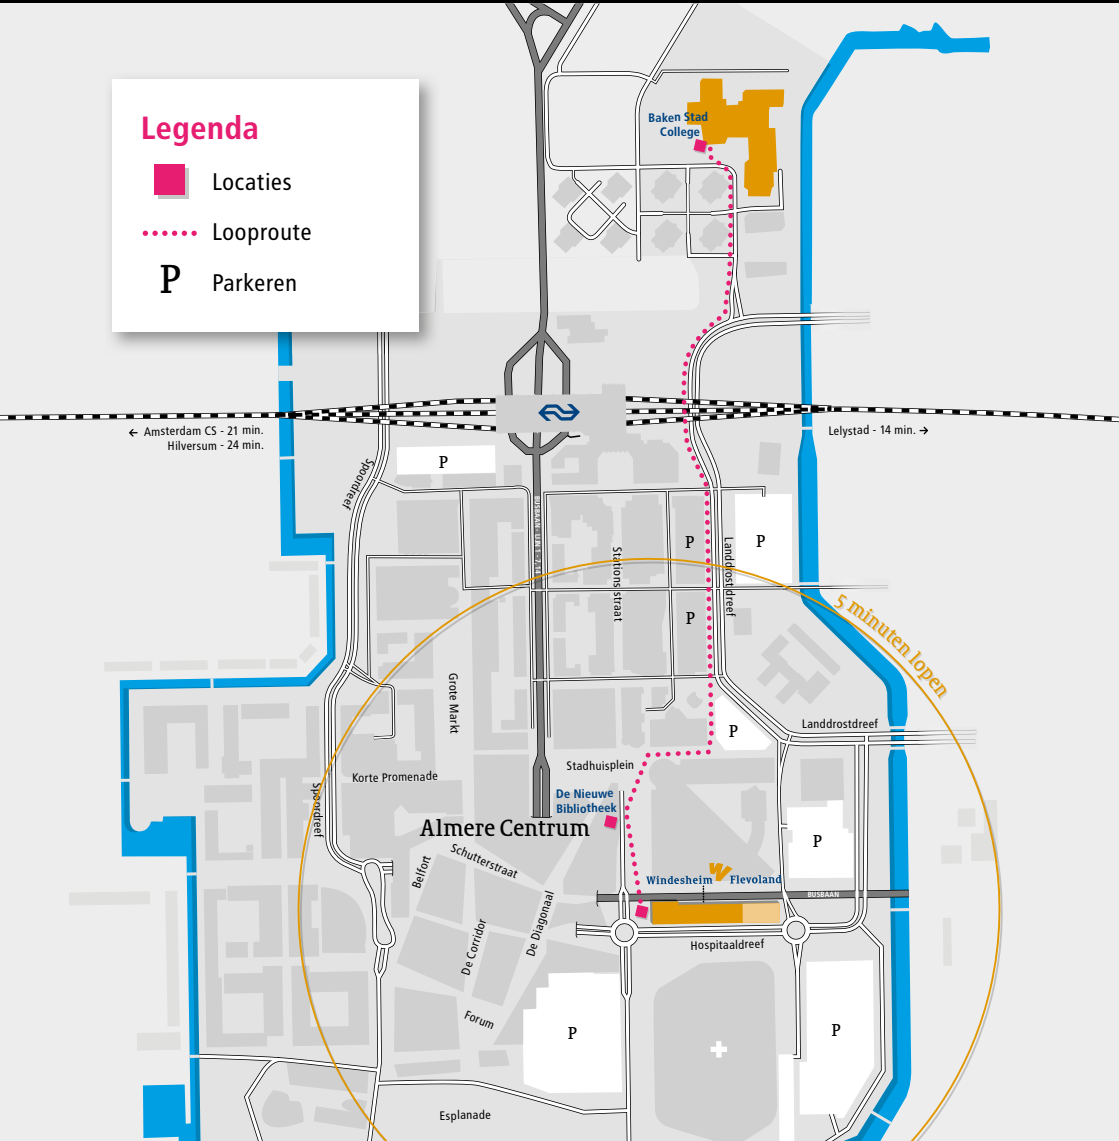

## Legenda

-  Locaties
-  Looproute
-  Parkeren

## Legenda

■ Locaties

..... Looproute

P Parkeren

← Amsterdam CS - 21 min.  
Hilversum - 24 min.

Lelystad - 14 min. →

Baken Stad College

Almere Centrum

De Nieuwe Bibliotheek

Windesheim Flevoland

5 minuten lopen